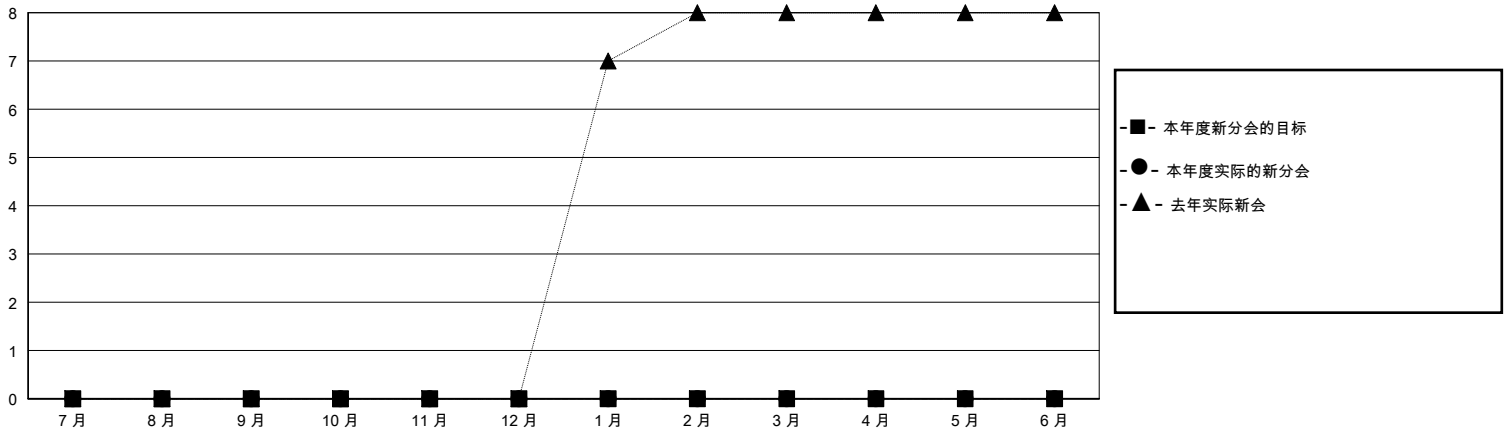

MONTHLY MEMBERSHIP PROGRESS REPORT

District 381

Results as of: 9/30/2024

GMT:

地点 CHINA

GMT宪章区

分会			
成果 2024-2025			
季	新分会目标	新会	会员流失的分会
7月/8月/9月	0	0	0
10月/11月/12月	0	0	0
1月/2月/3月	0	0	0
4月/5月/6月	0	0	0

位会员@每位须缴			
成果 2024-2025			
季	会员净增长目标	实际会员增长数	实际退会会员 (包括转会)
7月/8月/9月	0	2	3
10月/11月/12月	0	0	0
1月/2月/3月	0	0	0
4月/5月/6月	0	0	0

目标与实际新会累积

目标和实际会员累积

已取消的分会: 0

2 CLUBS OF 279 增添1位或以上的新会员

性别分布

男 5,612 (67.51%)
女 2,701 (32.49%)

放弃的会员

[点击这里取得累计会员数据](#)