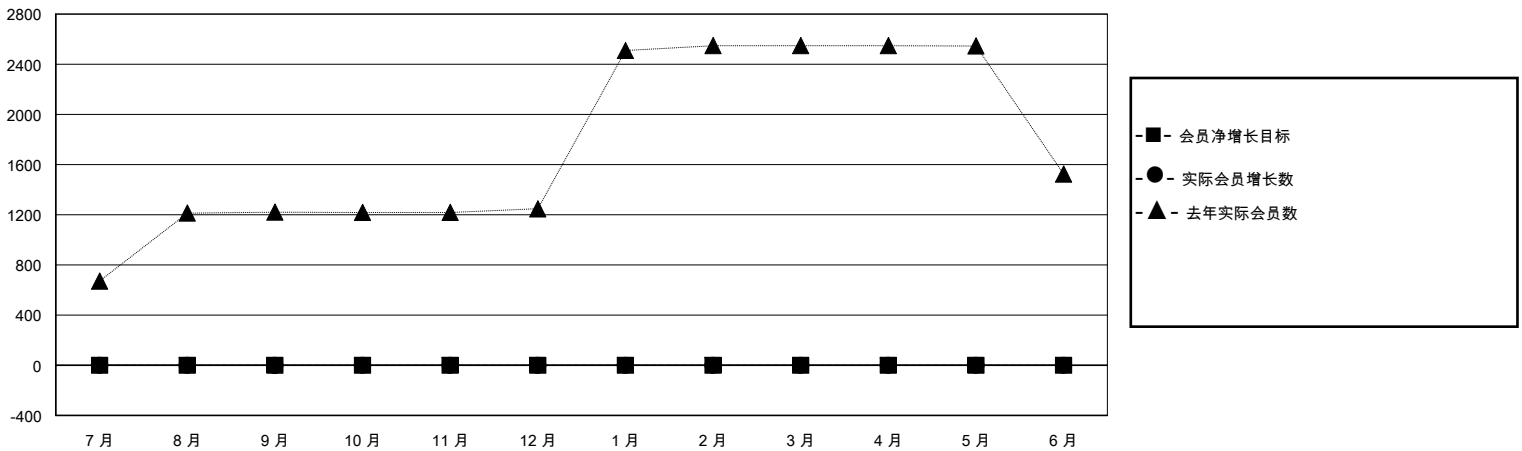

MONTHLY MEMBERSHIP PROGRESS REPORT

District 381

Results as of: 9/30/2024

GMT:

地点 CHINA

GMT宪章区

分会			
成果 2024-2025			
季	新分会目标	新会	会员流失的分会
7月/8月/9月	0	0	0
10月/11月/12月	0	0	0
1月/2月/3月	0	0	0
4月/5月/6月	0	0	0

位会员@每位须缴			
成果 2024-2025			
季	会员净增长目标	实际会员增长数	实际退会会员 (包括转会)
7月/8月/9月	0	2	3
10月/11月/12月	0	0	0
1月/2月/3月	0	0	0
4月/5月/6月	0	0	0

目标与实际新会累积

目标和实际会员累积

已取消的分会: 0

2 CLUBS OF 279 增添1位或以上的新会员

性别分布

男 5,612 (67.51%)
女 2,701 (32.49%)

放弃的会员

[点击这里取得累计会员数据](#)